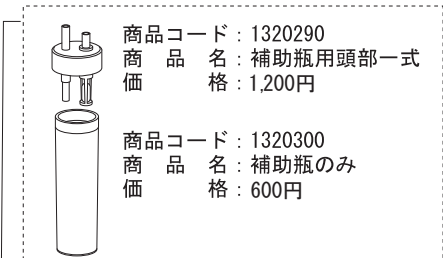

商品コード: 1320180
 商品名: ボトルパッキン
 価 格: 350円

商品コード: 1320110
 商品名: 吸引瓶 1500mL
 価 格: 3,800円
 ※ポリカーボネート樹脂製

商品コード: 1320280
 商品名: 補助瓶一式
 価 格: 1,700円

商品コード: 1320290
 商品名: 補助瓶用頭部一式
 価 格: 1,200円

商品コード: 1320300
 商品名: 補助瓶のみ
 価 格: 600円