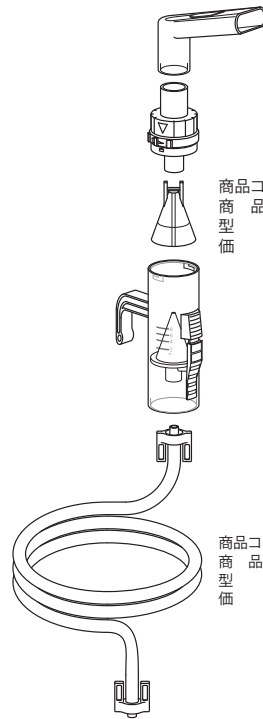

エマジンネブライザー付吸引器 部品価格表 (価格は税別です。)

品 番 : CNS-1500W

商品コード: 1320130
 商品名: 吸引瓶頭部一式
 価 格: 5,300円

商品コード: 1410040
 商品名: ネブコンキット
 型 番: CN-KT (送気ホース付)
 価 格: 2,700円

商品コード: 1320220
 商品名: アダプタコネクタ (ブルー)
 価 格: 150円

商品コード: 1310141
 商品名: 吸引チューブ
 型 番: PT-610015-1 (1.5m アダプタコネクタ付)
 価 格: 1,100円

商品コード: 1320060
 商品名: 連結ホース 18cm
 価 格: 180円

商品コード: 1320240
 商品名: カテーテル差し (TPX)
 価 格: 500円

カテーテル (別途購入品)

商品コード: 1420040
 商品名: マウスピース (2個入)
 型 番: CN-MP
 価 格: 1,100円

商品コード: 1420030
 商品名: 噴霧ノズル (2個入)
 型 番: CN-SN
 価 格: 1,100円

商品コード: 1420050
 商品名: 送気ホース
 型 番: CN-VH
 価 格: 1,100円

商品コード: 1420020
 商品名: 吐出用フィルタ (5個入)
 型 番: AF-OF
 価 格: 1,200円

商品コード: 1420070
 商品名: 吐出用フィルタパッキン (3個入)
 価 格: 600円

商品コード: 1320310
 商品名: フィルタセット [5個入り]
 型 番: AF-ST
 価 格: 1,100円