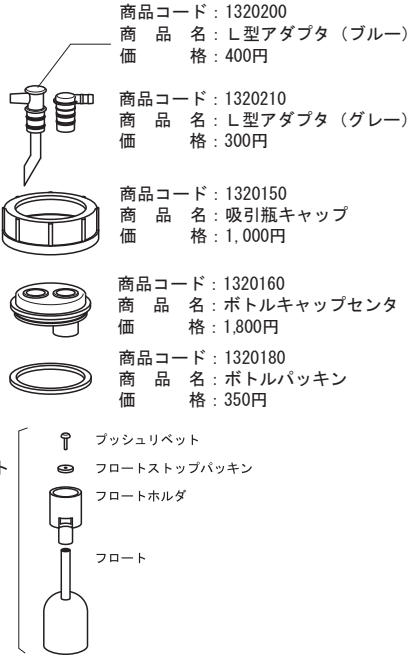

エマジンネブライザー付吸引器 部品価格表 (価格は税別です。)

品 番 : CNS-1500W

商品コード: 1320130
 商品名: 吸引瓶頭部一式
 価 格: 5,300円

商品コード: 1410040
 商品名: ネブコンキット
 型 番: CN-KT (送気ホース付)
 価 格: 2,700円

商品コード: 1320220
 商品名: アダプタコネクタ (ブルー)
 価 格: 150円

商品コード: 1310141
 商品名: 吸引チューブ
 型 番: PT-610015-1 (1.5m アダプタコネクタ付)
 価 格: 1,100円

商品コード: 1320190
 商品名: フロートセット
 価 格: 2,200円

商品コード: 1320200
 商品名: L型アダプタ (ブルー)
 価 格: 400円

商品コード: 1320210
 商品名: L型アダプタ (グレー)
 価 格: 300円

商品コード: 1320150
 商品名: 吸引瓶キャップ
 価 格: 1,000円

商品コード: 1320160
 商品名: ボトルキャップセンタ
 価 格: 1,800円

商品コード: 1320060
 商品名: 連結ホース 18cm
 価 格: 180円

商品コード: 1320240
 商品名: カテーテル差し (TPX)
 価 格: 500円

カテーテル (別途購入品)

商品コード: 1420040
 商品名: マウスピース (2個入)
 型 番: CN-MP
 価 格: 1,100円

商品コード: 1420030
 商品名: 噴霧ノズル (2個入)
 型 番: CN-SN
 価 格: 1,100円