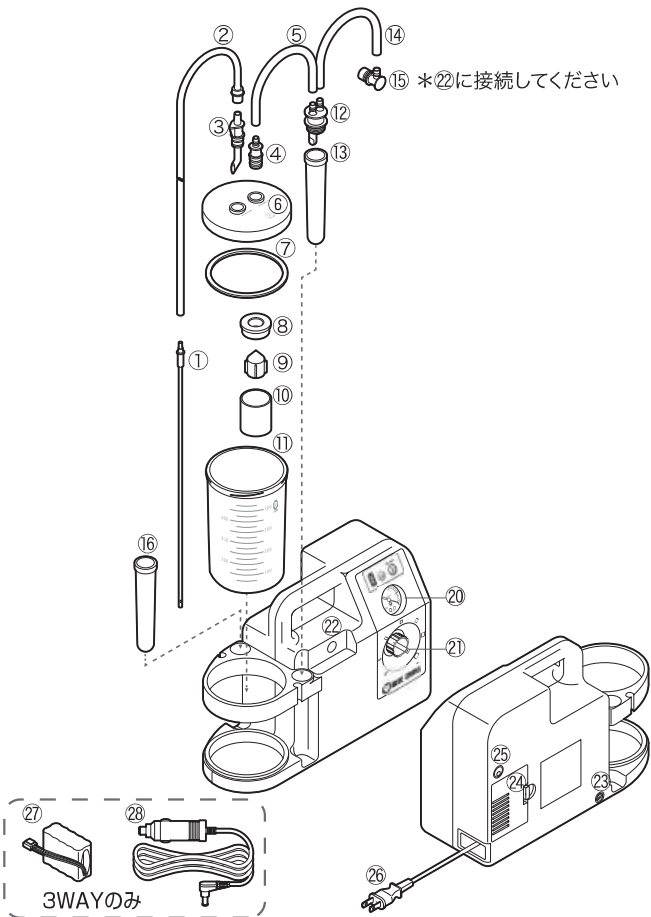

「3WAY」および「BM」部品表

図番号	商品コード	型番	商品名	標準価格
①	—	—	カテーテルは別売りになります。	—
②	1310141	PT-610015-1	吸引チューブ 1.5m	¥1,100-
③	1320470	AD-S-BL	直型アダプタ ブルー	¥ 600-
④~⑤	1320483	AD-S-GR-H15	直型アダプタ グレー 連結ホース付(15cm)	¥ 800-
	(近日発売)	(近日発売)	直型アダプタ グレー 連結ホース付	(近日発売)
⑥	1320620	BC-750	ボトルキャップ750	¥2,100-
⑦	1320630	BP-750	ボトルパッキン750	¥ 900-
⑧~⑩	1320520	FL-FS	フロート一式	¥1,800-
③~⑩	1320611	BC-750-FS-2	ボトルキャップ 750一式(750-2用)	¥5,300-
⑪	1320640	SB-750	吸引ボトル750mL	¥3,400-
	(近日発売)	(近日発売)	吸引ボトル1000mL	(近日発売)
⑫~⑬	1320800	SUBB-22-FS	補助ボトル22一式	¥1,300-
⑭~⑮	1320602	FL-CN-H15	フィルタ内蔵コネクタ連結ホース付(15cm)	¥1,300-
⑯	1320590	CTHD-PC	カテーテル差し(PC)	¥ 600-
⑰	1320310	AF-ST	フィルタセット 5個入り	¥1,100-
⑱	1320320	10HR-AAU	充電式内蔵バッテリー	¥8,500-
⑳	1320331	MI-1903	シガーライターケーブル	¥1,800-

※取説番号の ~ はセット品になります。

(ボトルキャップは750mlも1000mlも共用出来ます)

組み合わせ部品

「BM-500S-2」部品表

図番号	商品コード	型番	商品名	標準価格
①	1310141	PT-610015-1	吸引チューブ 1.5m	¥1,100-
②	1320470	AD-S-BL	直型アダプタ ブルー	¥ 600-
③・⑩	1320480	AD-S-GR-H	直型アダプタ グレー 連結ホース付	¥ 800-
④	1320680	BC-500	ボトルキャップ500	¥1,900-
⑤	1320690	BP-500	ボトルパッキン500	¥ 900-
⑥~⑧	1320521	FL-GR-FS	フロート グレー 一式	¥1,800-
②~⑧・⑩	1320701	BC-500-FS-2	ボトルキャップ 500 一式(500-2用)	¥4,800-
⑨	1320710	SB-500	吸引ボトル500	¥2,800-
⑪~⑫	1320800	SUBB-22-FS	補助ボトル22 一式	¥1,300-
⑬~⑭	1320603	FL-CN-H20	フィルタ内蔵コネクタ(20cm)	¥1,500-
⑰	1320310	AF-ST	フィルタセット 5個入り	¥1,100-
⑱	1320240	CTHD-TPX	カテーテル差し(TPX)	¥ 500-