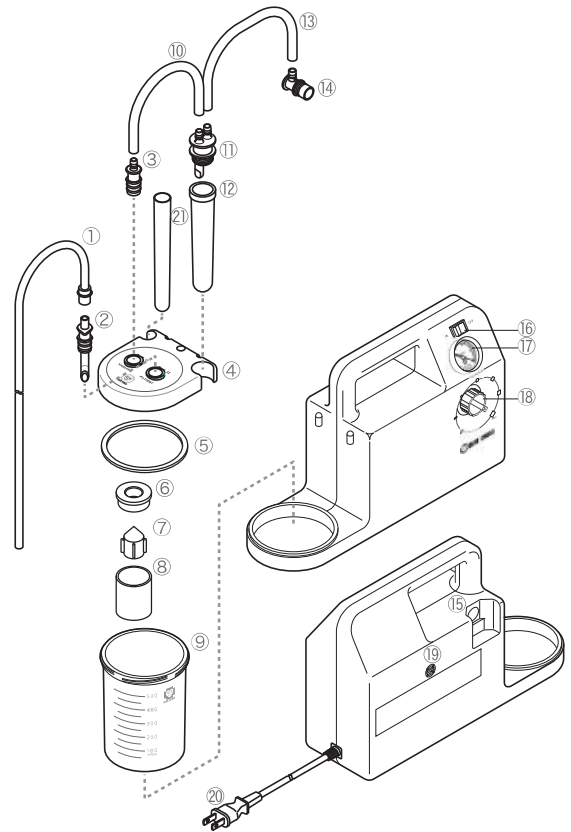

「3WAY」および「BM」部品表

図番号	商品コード	型番	商品名	標準価格
①	—	—	カテーテルは別売りになります。	—
②	1310141	PT-610015-1	吸引チューブ 1.5m	¥1,100-
③	1320470	AD-S-BL	直型アダプタ ブルー	¥ 600-
④~⑤	1320483	AD-S-GR-H15	直型アダプタ グレー 連結ホース付(15cm)	¥ 800-
	(近日発売)	(近日発売)	直型アダプタ グレー 連結ホース付	(近日発売)
⑥	1320620	BC-750	ボトルキャップ750	¥2,100-
⑦	1320630	BP-750	ボトルパッキン750	¥ 900-
⑧~⑩	1320520	FL-FS	フロート一式	¥1,800-
③~⑩	1320611	BC-750-FS-2	ボトルキャップ 750一式(750-2用)	¥5,300-
⑪	1320640	SB-750	吸引ボトル750mL	¥3,400-
	(近日発売)	(近日発売)	吸引ボトル1000mL	(近日発売)
⑫~⑬	1320800	SUBB-22-FS	補助ボトル22一式	¥1,300-
⑭~⑮	1320602	FL-CN-H15	フィルタ内蔵コネクタ連結ホース付(15cm)	¥1,300-
⑯	1320590	CTHD-PC	カテーテル差し(PC)	¥ 600-
⑰	1320310	AF-ST	フィルタセット 5個入り	¥1,100-
⑱	1320320	10HR-AAU	充電式内蔵バッテリー	¥8,500-
⑳	1320331	MI-1903	シガーライターケーブル	¥1,800-

※取説番号の ~ はセット品になります。

(ボトルキャップは750mlも1000mlも共用出来ます)

組み合わせ部品

「BM-500S-2」部品表

図番号	商品コード	型番	商品名	標準価格
①	1310141	PT-610015-1	吸引チューブ 1.5m	¥1,100-
②	1320470	AD-S-BL	直型アダプタ ブルー	¥ 600-
③・⑩	1320480	AD-S-GR-H	直型アダプタ グレー 連結ホース付	¥ 800-
④	1320680	BC-500	ボトルキャップ500	¥1,900-
⑤	1320690	BP-500	ボトルパッキン500	¥ 900-
⑥~⑧	1320521	FL-GR-FS	フロート グレー 一式	¥1,800-
②~⑧・⑩	1320701	BC-500-FS-2	ボトルキャップ 500 一式(500-2用)	¥4,800-
⑨	1320710	SB-500	吸引ボトル500	¥2,800-
⑪~⑫	1320800	SUBB-22-FS	補助ボトル22 一式	¥1,300-
⑬~⑭	1320603	FL-CN-H20	フィルタ内蔵コネクタ(20cm)	¥1,500-
⑰	1320310	AF-ST	フィルタセット 5個入り	¥1,100-
⑱	1320240	CTHD-TPX	カテーテル差し(TPX)	¥ 500-