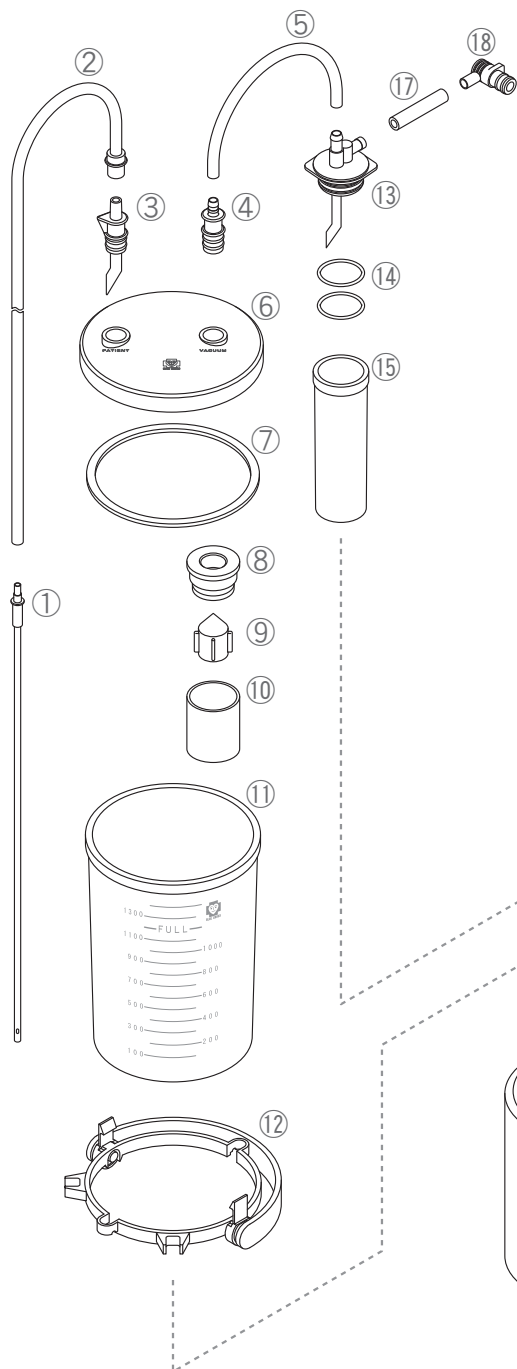

エマジン小型吸引器 部品価格表 (税別)

3WAY-1200W

取説番号	商品コード	型番	商品名	標準価格
①	—	—	カテーテルは別売りになります。	—
②	1310141	PT-610015-1	吸引チューブ 1.5m	¥ 1,100-
③	1320470	AD-S-BL	直型アダプタ ブルー	¥ 600-
④~⑤	1320480	AD-S-GR-H	直型アダプタ グレー 連結ホース付	¥ 800-
⑥	1320500	BC-1200	ボトルキャップ1200	¥ 2,600-
⑦	1320510	BP-1200	ボトルパッキン1200	¥ 1,100-
⑧~⑩	1320520	FL-FS	フロート式	¥ 1,800-
③~⑩	1320490	BC-1200-FS	ボトルキャップ 1200一式	¥ 6,000-
⑪	1320530	SB-1200	吸引ボトル1200mL	¥ 4,200-
⑫	1320540	HR-OR	ハンドル式 オレンジ	¥ 2,700-
⑫	1320550	HR-PK	ハンドル式 ピンク	¥ 2,700-
⑫	1320560	HR-BL	ハンドル式 ブルー	¥ 2,700-
⑫	1320570	HR-MT	ハンドル式 ミント	¥ 2,700-
⑬~⑮	1320580	SUBB-FS	補助ボトル式	¥ 2,700-
⑯	1320590	CTHD-PC	カテーテル差し(PC)	¥ 600-
⑰~⑱	1320600	FL-CN-H	フィルタ内蔵コネクタホース付	¥ 1,100-
⑳	1320310	AF-ST	フィルタセット 5個入り	¥ 1,100-
㉑	1320320	10HR-AAU	充電式内蔵バッテリー	¥ 8,500-
㉒	1320331	MI-1903	シガーライターケーブル	¥ 1,800-

※取説番号の～はセット品になります。

※⑫のハンドル式の色は、EP-1200Sがピンク、EP-1200Wがオレンジ、BM-1200Wがブルー、3WAY-1200Wがミント色が初めてについております。他の色でも使用は可能です。