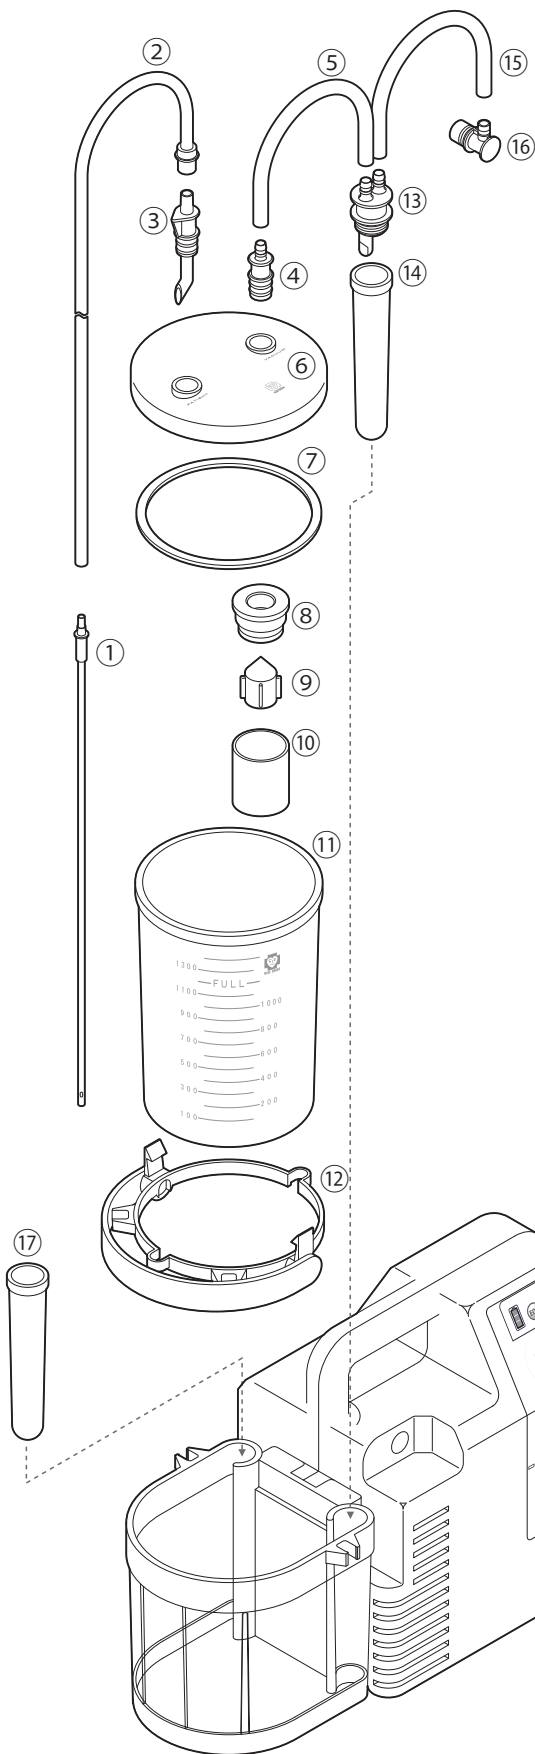

エマジン小型吸引器 部品価格表 (税別)

3WAY-1200W-2

取説番号	商品コード	型番	商品名	標準価格
①	—	—	カテーテルは別売りになります。	—
②	1310141	PT-610015-1	吸引チューブ 1.5m	¥ 1,100-
③	1320470	AD-S-BL	直型アダプタ ブルー	¥ 600-
④~⑤	1320483	AD-S-GR-H-15	直型アダプタ グレー 連結ホース付 (15cm)	¥ 800-
⑥	1320500	BC-1200	ボトルキャップ1200	¥ 2,600-
⑦	1320510	BP-1200	ボトルパッキン1200	¥ 1,100-
⑧~⑩	1320520	FL-FS	フロート式	¥ 1,800-
③~⑩	1320491	BC-1200-FS-2	ボトルキャップ 1200一式(1200-2用)	¥ 6,000-
⑪	1320530	SB-1200	吸引ボトル1200mL	¥ 4,200-
⑫	1320540	HR-OR	ハンドル式 オレンジ	¥ 2,700-
⑫	1320550	HR-PK	ハンドル式 ピンク	¥ 2,700-
⑫	1320560	HR-BL	ハンドル式 ブルー	¥ 2,700-
⑫	1320570	HR-MT	ハンドル式 ミント	¥ 2,700-
⑬~⑭	1320800	SUBB-22-FS	補助ボトル22一式	¥ 1,300-
⑰	1320590	CTHD-PC	カテーテル差し(PC)	¥ 600-
⑮~⑯	1320602	FL-CN-H15	フィルタ内蔵コネクタホース付 (15cm)	¥ 1,300-
⑳	1320310	AF-ST	フィルタセット 5個入り	¥ 1,100-
㉘	1320320	10HR-AAU	充電式内蔵バッテリー	¥ 8,500-
㉙	1320331	MI-1903	シガーライターケーブル	¥ 1,800-

※取説番号の～はセット品になります。

※⑫のハンドル式の色は、3WAY-1200W-2がミント色が初めてついております。他の色でも使用は可能です。

バッテリー、シガーソケット部